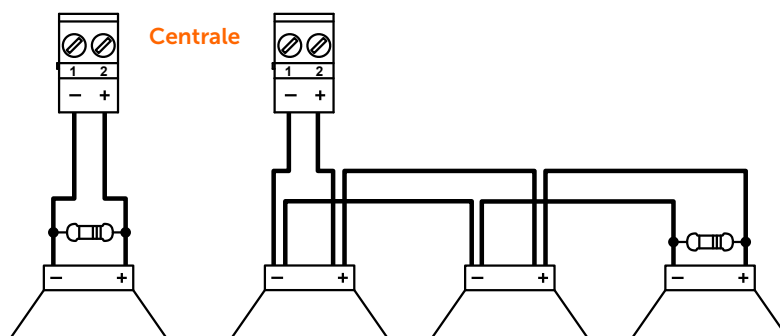

Disponibili nei colori rosso o bianco.

Caratteristiche principali

	IS2010	IS2011	IS2020	IS2021	IS2030	IS2050
Tensione di alimentazione	18 - 30V $\overline{\text{---}}$	20 - 30V $\overline{\text{---}}$	18 - 30V $\overline{\text{---}}$	20 - 30V $\overline{\text{---}}$	18 - 30V $\overline{\text{---}}$	18 - 30V $\overline{\text{---}}$
Consumo a riposo	200 μ A	0 μ A	200 μ A	0 μ A	200 μ A	200 μ A
Consumo massimo	25mA		40mA		25mA	40mA
Metodo d'installazione	A parete					
Altezza massima d'installazione	-	-	3,5m	3,5m	-	3,5m
Volume di copertura lampeggiatore (EN54-23)	-	-	W-35-102 O-35-105-100	W-35-7 O-35-8-7	-	W-35-102 O-35-105-100
Frequenza lampeggiatore	-	-	0.5Hz	0.5Hz	-	0.5Hz
Colore lampeggiatore	-	-	Bianco	Bianco	-	Bianco
Numero di toni selezionabili	14	14	14	14	104	104
Pressione sonora @1m	101dB					
Grado IP	IP65 (certificato EN54-3 IP21)					
Temperatura di funzionamento	da -10 a 55°C					
Sincronizzazione	Si					
LED di segnalatore multicolore	Si					
Dimensioni	121 x 121 x 57mm					
Peso	150g					

VOLUME COPERTURA LAMPEGGIATORE

SCHEMA DI COLLEGAMENTO

CODICI D'ORDINE

IS2010RE	Segnalatore acustico da parete Rosso
IS2010WE	Segnalatore acustico da parete Bianco
IS2011RE	Segnalatore acustico da parete Rosso basso consumo
IS2011WE	Segnalatore acustico da parete Bianco basso consumo
IS2020RE	Segnalatore ottico/acustico da parete Rosso
IS2020WE	Segnalatore ottico/acustico da parete Bianco
IS2021RE	Segnalatore ottico/acustico da parete Rosso basso consumo
IS2021WE	Segnalatore ottico/acustico da parete Bianco basso consumo
IS2030RE	Segnalatore acustico da parete con allarme vocale Rosso
IS2030WE	Segnalatore acustico da parete con allarme vocale Bianco
IS2050RE	Segnalatore ottico/acustico da parete con allarme vocale Rosso
IS2050WE	Segnalatore ottico/acustico da parete con allarme vocale Bianco