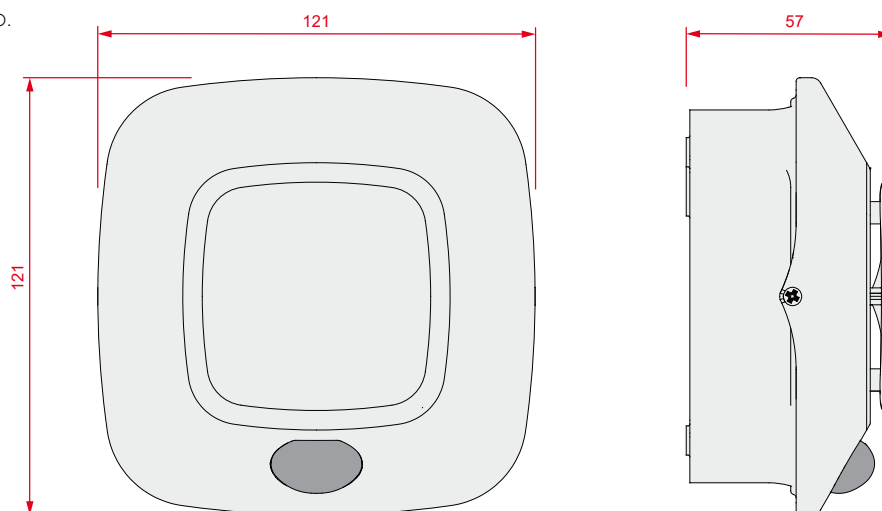

IS2000

EN 54-3
EN 54-23

0051
0051-CPR-1318
0051-CPR-1319
0051-CPR-2037
0051-CPR-2038

SEGNALATORI DI ALLARME OTTICO/ACUSTICI DA PARETE

IS20xxRE

IS20xxWE

Segnalatori ottico/acustici con funzioni vocali funzionante da 18 a 30 Vdc, e grado di protezione IP65.

Disponibili nei colori rosso o bianco.

Caratteristiche principali

	IS2010	IS2011	IS2020	IS2021	IS2030	IS2050
Tensione di alimentazione	18 - 30V $\overline{\text{---}}$	20 - 30V $\overline{\text{---}}$	18 - 30V $\overline{\text{---}}$	20 - 30V $\overline{\text{---}}$	18 - 30V $\overline{\text{---}}$	18 - 30V $\overline{\text{---}}$
Consumo a riposo	200 μ A	0 μ A	200 μ A	0 μ A	200 μ A	200 μ A
Consumo massimo	25mA		40mA		25mA	40mA
Metodo d'installazione	A parete					
Altezza massima d'installazione	-	-	3,5m	3,5m	-	3,5m
Volume di copertura lampeggiatore (EN54-23)	-	-	W-35-102 O-35-105-100	W-35-7 O-35-8-7	-	W-35-102 O-35-105-100
Frequenza lampeggiatore	-	-	0.5Hz	0.5Hz	-	0.5Hz
Colore lampeggiatore	-	-	Bianco	Bianco	-	Bianco
Numero di toni selezionabili	14	14	14	14	104	104
Pressione sonora @1m	101dB					
Grado IP	IP65 (certificato EN54-3 IP21)					
Temperatura di funzionamento	da -10 a 55°C					
Sincronizzazione	Si					
LED di segnalatore multicolore	Si					
Dimensioni	121 x 121 x 57mm					
Peso	150g					