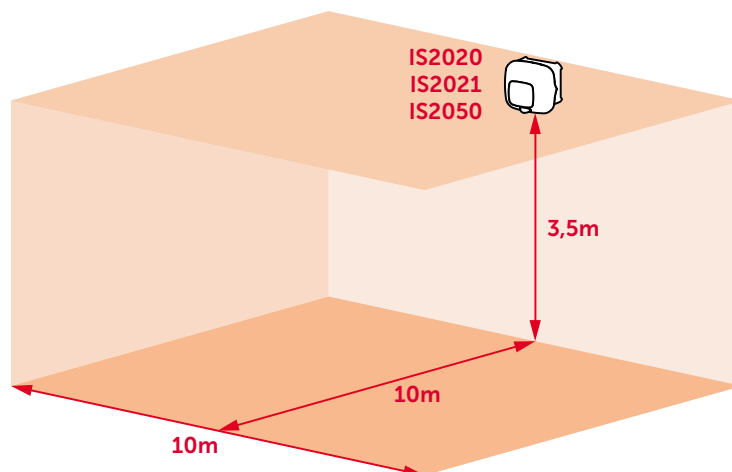

VOLUME COPERTURA LAMPEGGIATORE

SCHEMA DI COLLEGAMENTO